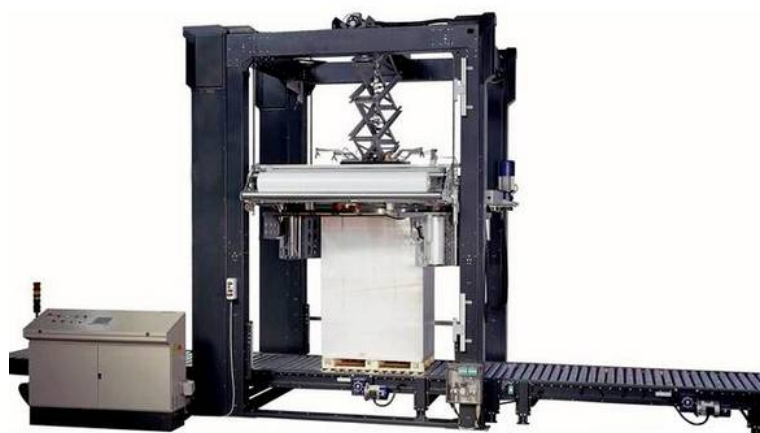

Коммерческое предложение

Паллетайзер автомат PRIDE 2400D, арт. Pride 2400D

Паллетайзер PRIDE 2400D подходит для больших производств. Его можно размещать в любом цехе, так как такие машины не боятся влаги и перепадов температуры.

Назначение паллетайзера Pride 2400D

Автоматический паллетоупаковщик Pride 2400D используется для работы на высокотехнологичных линиях производства. Паллетайзер оборудован вращающимся столом и технологией экономии расхода стрейч-пленки.

Основные особенности паллетайзера PRIDE 2400D:

- автоматическая система, работающая по принципу «вращающееся кольцо», для упаковки нестандартных паллет на высокопроизводительных упаковочных линиях;
- система инфракрасной автоматической резки и запайки стретч-пленки;
- автоматическая смена рулона с пленкой;
- 15 автоматических программ обмотки;
- плавный старт и фиксированная остановка кольца;
- фотодатчик для определения высоты паллеты;
- регулировка количества витков внизу/вверху груза на паллете;
- регулировка скорости вращения кольца.

Рекомендации по эксплуатации паллетайзера Pride 2400D

В процессе эксплуатации паллетайзера PRIDE 2400D мы рекомендуем использовать машинную стретч-пленку с высоким процентом престрейч.

Производительность, паллет/час	120-130
Максимальный размер паллет	1600*1600 мм
Минимальный размер паллет	1200*1200 мм
Грузоподъемность	2000 кг
Скорость кольца	50 об/мин
Рабочее давление сжатого воздуха	6 Бар
Электрические характеристики	400 В, 3 фазы + N + PE
Установленная мощность	10 кВт