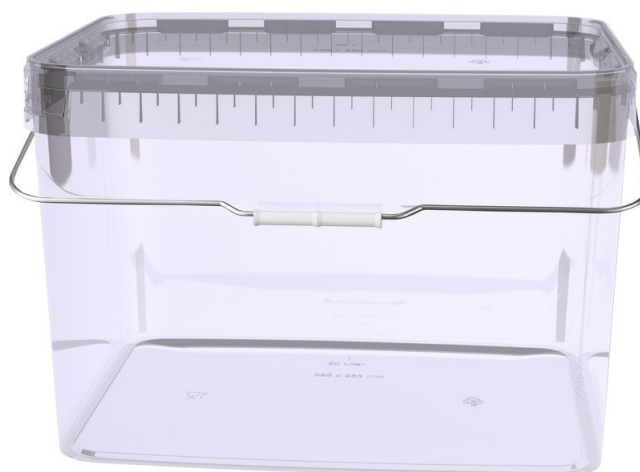

# Ведро 20л. прямоугольное, с прозрачной крышкой, с ручкой металл прозрачное, арт. ВПрр 20 прозр

Вкладываемый	Да
Штабелируемый	Да
Длина (мм)	388
Ширина (мм)	283
Высота (мм)	250
Количество в 40 ft HQ	10800
Количество в еврофуре 82 м3	14040
Количество в стопке	15
Материал	полипропилен (PP)
Код	21485
ШтрихКод	2000003214853
Аксессуары	Контейнер круглый, 365мл
Количество на складе «Офис Москва»	1
Количество на складе «РЦ Подольск МО»	1
Форма	прямоугольное
Ид	243613
Название	Ведро прямоугольное 20л
Цвет	прозрачный