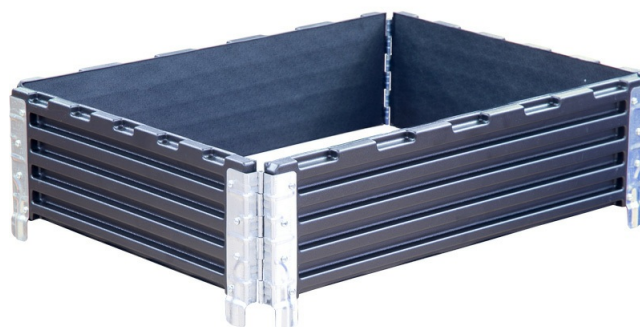

Коммерческое предложение

Складная паллетная рама 800x600x200 усиленная чёрный, арт. Складная паллетная рама усиленная 800x600

Вкладываемый	Нет
Штабелируемый	Нет
Длина (мм)	800
Ширина (мм)	600
Высота (мм)	200
Боковые стенки	Нет
Количество в 40 ft HQ	2500
Количество в еврофуре 82 м3	3300
Количество в стопке	100
Материал	АБС-пластик (ABS)
Код	21240
ШтрихКод	2002860212409
Количество на складе «Офис Москва»	1
Количество на складе «РЦ Подольск МО»	1
Ид	243693
Название	Складная паллетная рама 800x600x200 усиленная
Цвет	чёрный
Объем, литр	0.1