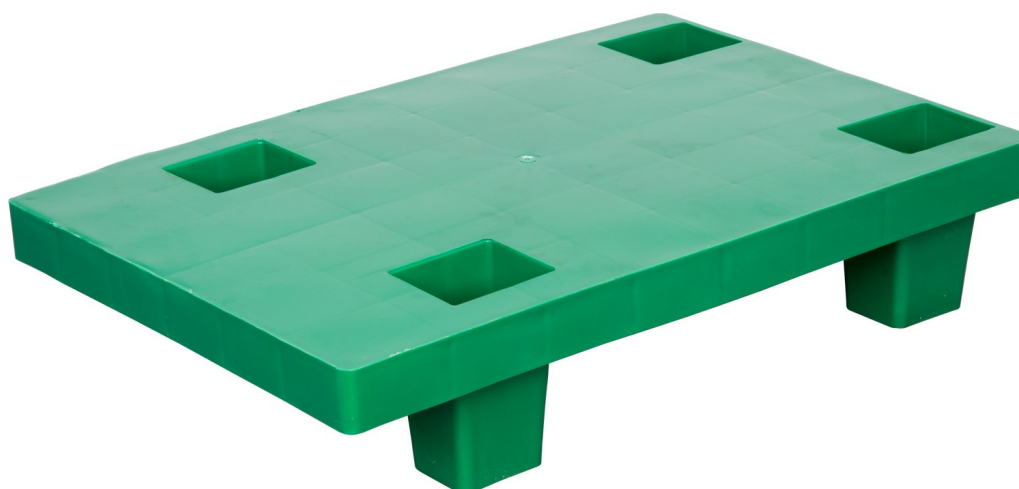

# Паллет 600x400x130 (сплошной на ножках) зеленый, арт. TR 400-1 зеленый

Вкладываемый	Да
Штабелируемый	Нет
Длина (мм)	600
Ширина (мм)	400
Высота (мм)	135
Боковые стенки	Нет
Количество в 40 ft HQ	5000
Количество в еврофуре 82 м3	6600
Количество в стопке	50
Материал	полиэтилен низкого давления (HDPE)
Код	15754
ШтрихКод	2002860157540
Аксессуары	Пластиковый поддон 1200x800x150 мм
Количество на складе «Офис Москва»	1
Количество на складе «РЦ Подольск МО»	1
Форма	сплошной на 4-х ножках
Ид	244060
Название	Вкладываемый пластиковый поддон 600x400x135 мм
Цвет	зелёный
Объем, литр	32.4