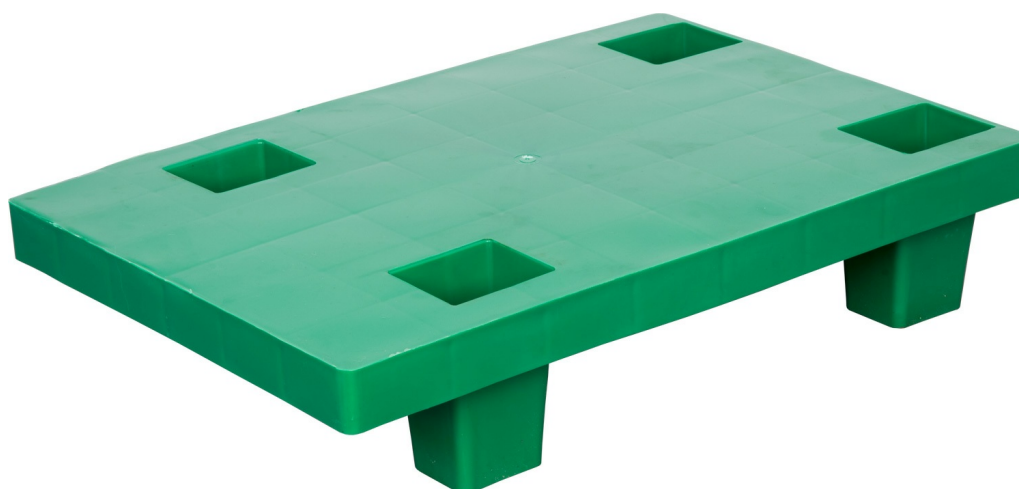

Коммерческое предложение

Паллет 600x400x130 (сплошной на ножках) зеленый, арт. TR 400-1 зеленый

Вкладываемый	Да
Штабелируемый	Нет
Длина (мм)	600
Ширина (мм)	400
Высота (мм)	135
Боковые стенки	Нет
Количество в 40 ft HQ	5000
Количество в еврофуре 82 м3	6600
Количество в стопке	50
Материал	полиэтилен низкого давления (HDPE)
Код	15754
ШтрихКод	2002860157540
Аксессуары	Пластиковый поддон 1200x800x150 мм
Количество на складе «Офис Москва»	1
Количество на складе «РЦ Подольск МО»	1
Форма	сплошной на 4-х ножках
Ид	244060
Название	Вкладываемый пластиковый поддон 600x400x135 мм
Цвет	зелёный
Объем, литр	32.4