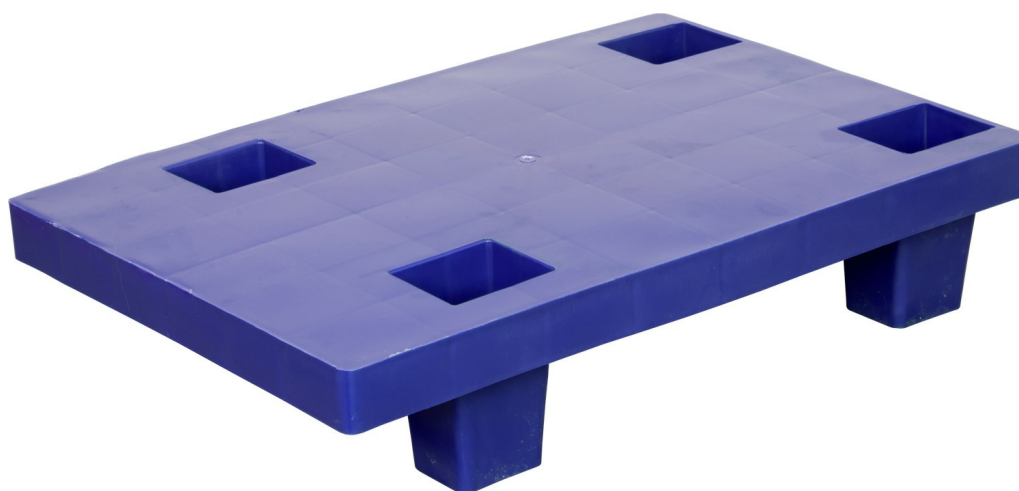

# Паллет 600x400x130 (сплошной на ножках) синий, арт. TR 400-1 синий

Вкладываемый	Да
Штабелируемый	Нет
Длина (мм)	600
Ширина (мм)	400
Высота (мм)	135
Боковые стенки	Нет
Количество в 40 ft HQ	5000
Количество в еврофуре 82 м3	6600
Количество в стопке	50
Материал	полиэтилен низкого давления (HDPE)
Код	15753
ШтрихКод	2002860157533
Аксессуары	Пластиковый поддон 1200x800x150 мм
Количество на складе «Офис Москва»	1
Количество на складе «РЦ Подольск МО»	1
Форма	сплошной на 4-х ножках
Ид	244060
Название	Вкладываемый пластиковый поддон 600x400x135 мм
Цвет	синий
Объем, литр	32.4