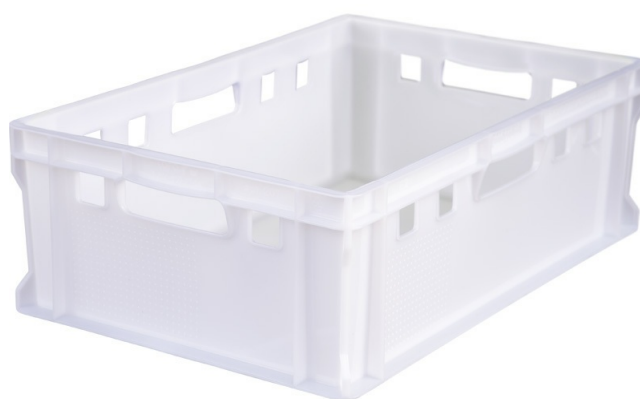

# Ящик мясной 600x400x200 мороз. сплошной Е2 неокрашенный, арт. 207-Р м

Вкладываемый	Нет
Штабелируемый	Да
Длина (мм)	600
Ширина (мм)	400
Высота (мм)	200
Размер внутренний длина	564
Размер внутренний ширина	366
Размер внутренний высота	195
Боковые стенки	Нет
Количество в 40 ft HQ	1200
Количество в еврофуре 82 м3	1584
Количество в стопке	12
Материал	Полиэтилен низкого давления (HDPE)
Морозостойкость	*** -30°C ⇔ + 60°C
Код	20316
ШтрихКод	2000026203162
Аксессуары	Банка круглая одноразовая с контрольным замком 0,550л. круглый, d-122 мм
Похожие товары	Ящик сплошной 600×400×120 мм, объем 25 л., арт.: 205

Количество на складе «Офис Москва»	1
Количество на складе «РЦ Подольск МО»	1
Форма	прямоугольный
Ид	244189
Название	Ящик сплошной 600×400×200 мм, объем 42 л., арт.: 207-Р
Цвет	натуральный
Объем, литр	42
Бренд	Тара.ру
Вес	2