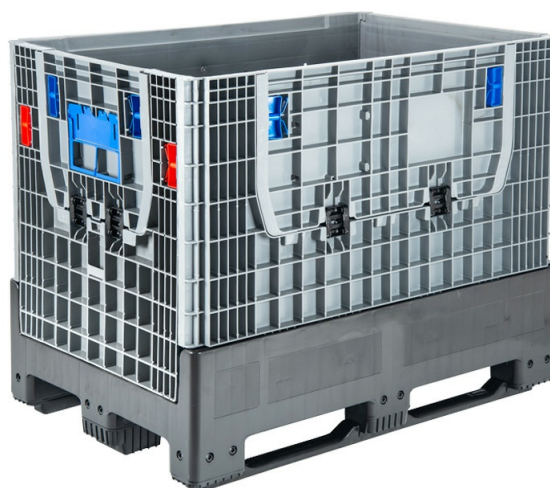

# DPF-Box 1208S 1200x800x950 мм сплошной разборный серый на 3-х полозьях с 2-мя откид. дверцами, арт. DPF-Box 1208 S-S(3) F2

Вкладываемый	Нет
Штабелируемый	Да
Длина (мм)	1200
Ширина (мм)	800
Высота (мм)	950
Размер внутренний длина	1120
Размер внутренний ширина	800
Размер внутренний высота	344
Боковые стенки	сплошные
Количество в 40 ft HQ	200
Количество в еврофуре 82 м3	297
Количество в стопке	6
Код	18721
ШтрихКод	2002860187219
Аксессуары	Пластиковый поддон 1200x800x150 мм
Количество на складе «Офис Москва»	1

Количество на складе «РЦ  
Подольск МО»

1

Ид	244239
Название	DPF-Box 1208S 1200x800x950 мм сплошной разборный на 3-х полозьях с 2-мя откид. дверцами
Цвет	серый
Объем, литр	628
Вес	47.5

Цена - 40932.00 руб.