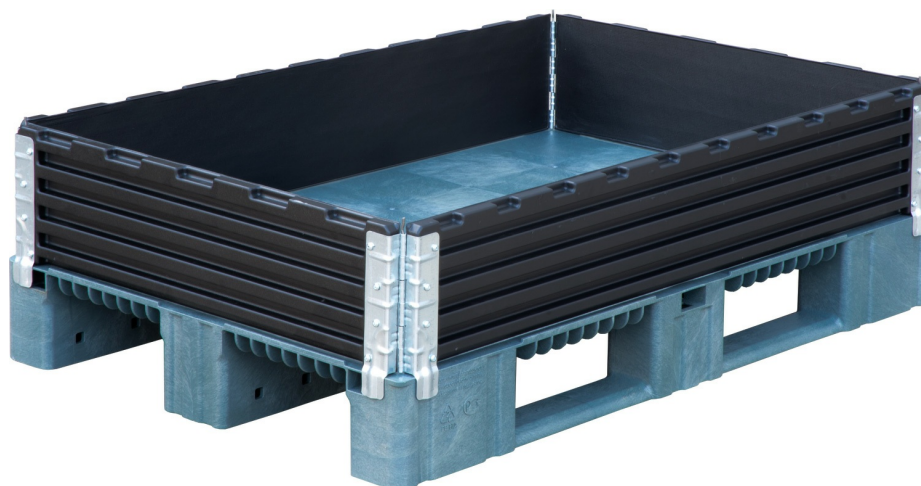

# Складная паллетная рама усиленная (евроборт) 1200x800x200, арт. Складная паллетная рама усиленная (евроборт)

Вкладываемый	Нет
Штабелируемый	Да
Длина (мм)	1200
Ширина (мм)	800
Высота (мм)	200
Количество в 40 ft HQ	1375
Количество в еврофуре 82 м3	1815
Количество в стопке	55
Материал	АБС-пластик (ABS)
Код	15858
ШтрихКод	2002860158585
Аксессуары	Пластиковый поддон 1200x800x150 мм
Похожие товары	DPF-Box 1208S 1200x800x950 мм сплошной разборный на 3-х полозьях с 2-мя откид. дверцами
Количество на складе «Офис Москва»	1
Количество на складе «РЦ Подольск МО»	1
Ид	244314

Название

Усиленная складная паллетная рама 1200x800x200

Цвет

чёрный

Цена - 6685.00 руб.

---

[info@pack-euro.ru](mailto:info@pack-euro.ru)

[621575@mail.ru](mailto:621575@mail.ru)