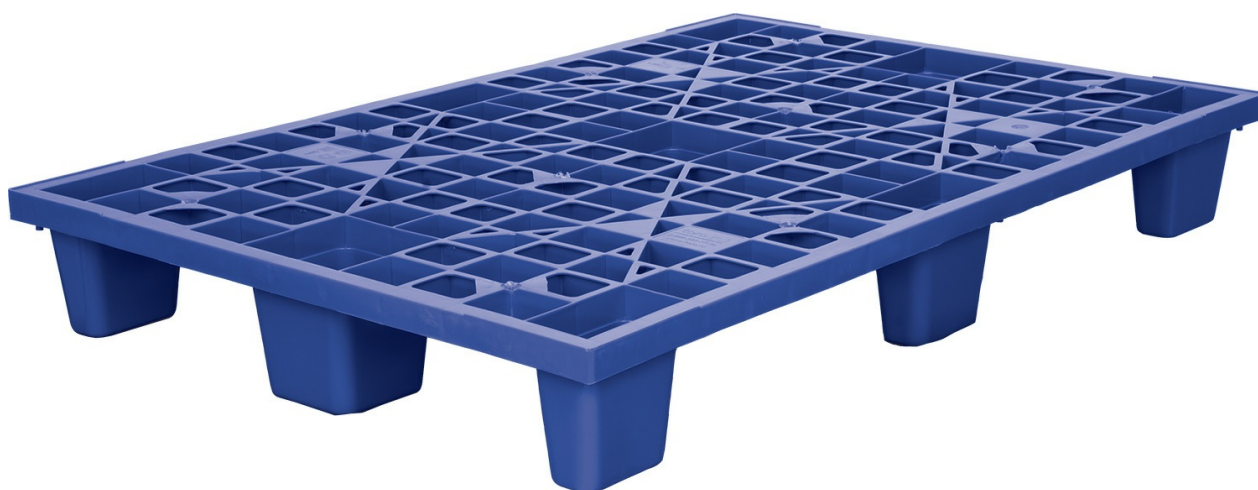

Коммерческое предложение

Паллет 1200x800x160 мм (перфорированный на 9 ножках вкладываемый) синий, арт. TR 1208 L синий

Вкладываемый	Да
Штабелируемый	Нет
Длина (мм)	1200
Ширина (мм)	800
Высота (мм)	160
Боковые стенки	Нет
Количество в 40 ft HQ	1250
Количество в еврофуре 82 м3	1650
Количество в стопке	50
Материал	полиэтилен низкого давления (HDPE)
Код	12746
ШтрихКод	2002860127468
Количество на складе «Офис Москва»	1
Количество на складе «РЦ Подольск МО»	1
Ид	244344
Название	Вкладываемый пластиковый поддон 1200x800x160 мм
Цвет	синий
Объем, литр	153.6