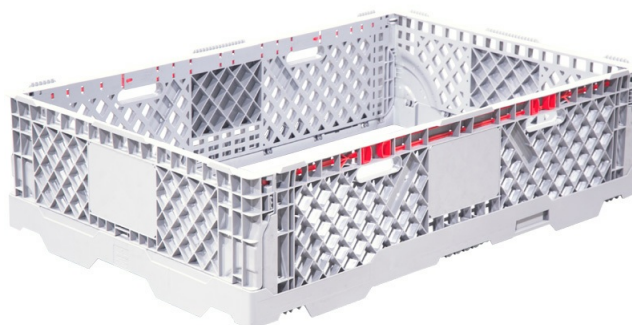

Коммерческое предложение

Паллетная рама штабелируемая 1200*800*300 серая с бортиками, арт. CR FSF 1208 серая

Вкладываемый	Да
Штабелируемый	Нет
Длина (мм)	1220
Ширина (мм)	815
Высота (мм)	300
Боковые стенки	Нет
Количество в 40 ft HQ	800
Количество в еврофуре 82 м3	990
Количество в стопке	30
Код	23019
ШтрихКод	2002860230199
Количество на складе «Офис Москва»	1
Количество на складе «РЦ Подольск МО»	1
Ид	244394
Название	Складная паллетная рама 1200x800x300
Цвет	серый
Объем, литр	298.29
Вес	7.8