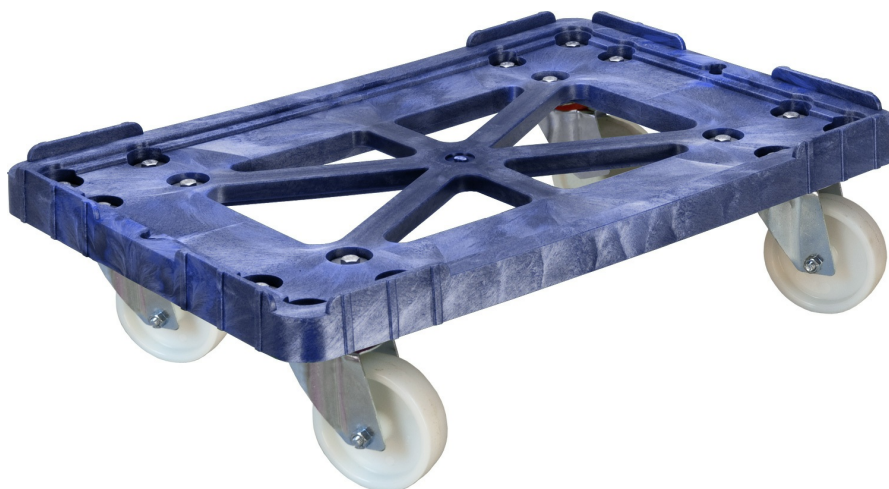

Коммерческое предложение

Тележка 600x400 полиамидные колеса, Россия синий, арт. 508-1

Тележка 600x400 полиамидные колеса, Россия синий, арт. 508-1

Тележка с 4-мя резиновыми колесами и 2-я тормозами - это отличный выбор для тех, кто ищет надежную и удобную тележку для перемещения грузов в помещении. Она имеет размер 60 на 40 сантиметра и весит всего 6 килограмм, что делает ее легкой и маневренной. На тележку можно загрузить до 200 килограммов груза.

Преимущества:

- Компактные размеры позволяют использовать тележку в ограниченных пространствах, а также перемещать ее по складам и производствам.
- Два тормозных механизма на колесах обеспечивают устойчивость тележки и предотвращают ее скольжение.
- Надежность и прочность конструкции обеспечивают долговечность использования тележки.
- Удобство использования достигается благодаря наличию четырех резиновых колес диаметром 10 сантиметров, которые легко поворачиваются и обеспечивают плавное движение.
- Легкость перемещения достигается за счет отсутствия ручки для переноса и стопоров на колесах.
- Дополнительно можно приобрести крюк для перемещения тележки.

Применение:

- Для перемещения внутрицеховых пластиковых ящиков и других грузов весом до 200 килограммов.
- На складах и производствах для перемещения материалов и инструментов.

Цвет тележки - синий, что придает ей современный и стильный вид. Тележка изготовлена из высококачественного пластика, который обеспечивает ее прочность и устойчивость к повреждениям.

В комплекте с тележкой поставляются 4 резиновых колеса, которые обеспечивают ее мобильность и надежность. Подробная комплектация включает в себя только тележку и колеса, без инструментов или слесарного стула.