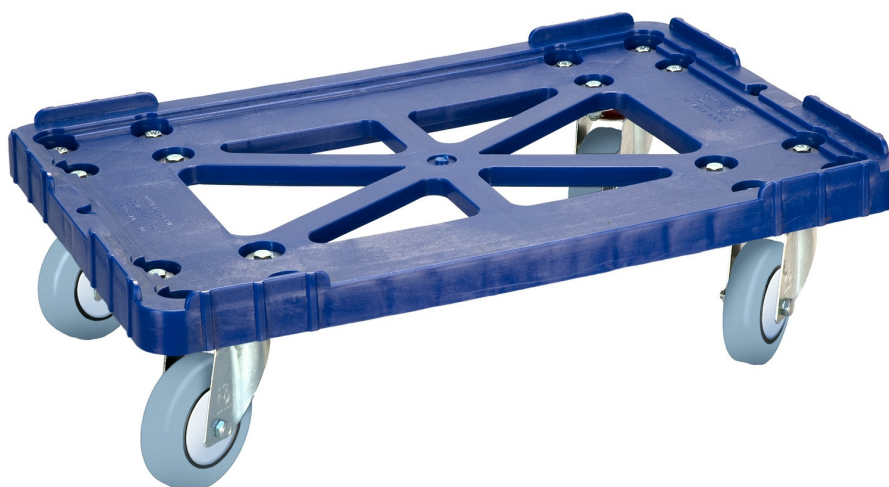

Коммерческое предложение

Тележка 600x400 серые резиновые колеса, Россия синий, арт. 508-2

Тележка 600x400 серые резиновые колеса, Россия синий, арт. 508-2

Размер 625x420x175 мм.

Вес 5,8 кг.

Грузоподъемность 200 кг.

Данная платформа на колесах подходит ко всем ящикам 600x400, прямоугольным и конусным.

Доступны платформы в красном, синем, зеленом и желтом вариантах.

Поставляется в уже собранном виде.

Сопутствующие товары: [крючок арт. Р 501](#).

Усовершенствованная модель тележки Plasgad, в которой были исправлены все недостатки.

Не требует усиления, т.к. конструкцией предусмотрены дополнительные ребра по внутренней стороне.

В платформе предусмотрены углубления для устойчивого положения ящика на ней.

Есть возможность комплектации тремя видами колес:

- Колеса черные резиновые – универсальные, применяются везде, обладают мягким бесшумным ходом, хорошей износоустойчивостью, но могут оставлять небольшие отметины на светлых полах.