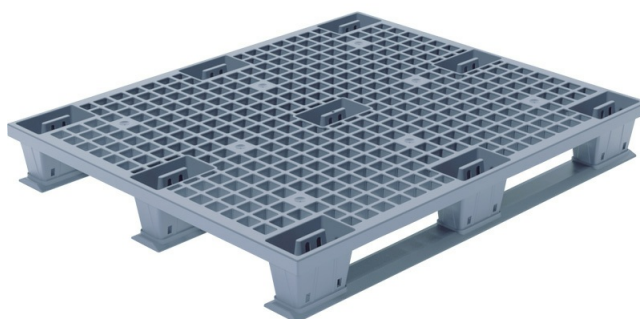

Коммерческое предложение

Паллет 1200x1000x150 перфорированный, на полозьях серый, арт. TR 1210 LPS

Вкладываемый	Нет
Штабелируемый	Да
Длина (мм)	1200
Ширина (мм)	1000
Высота (мм)	150
Боковые стенки	Нет
Количество в 40 ft HQ	360
Количество в еврофуре 82 м3	390
Количество в стопке	15
Материал	Полиэтилен низкого давления (HDPE)
Код	25398
ШтрихКод	2002860253983
Аксессуары	Контейнер круглый, 365мл
Количество на складе «Офис Москва»	1
Количество на складе «РЦ Подольск МО»	1
Ид	247412
Название	Паллет 1200x1000x150 на полозьях
Цвет	серый
Объем, литр	180
Вес	8.45