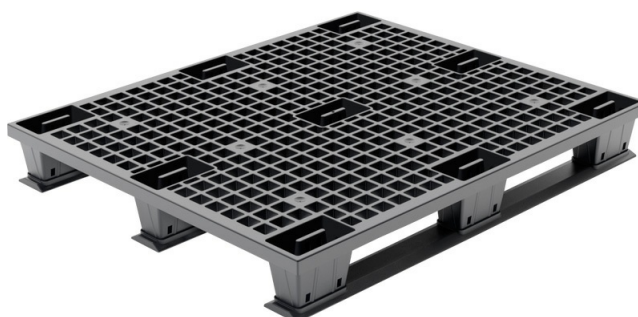

Коммерческое предложение

Паллет 1200x1000x150 перфорированный, на полозьях чёрный, арт. TR 1210 LPS

Вкладываемый	Нет
Штабелируемый	Да
Длина (мм)	1200
Ширина (мм)	1000
Высота (мм)	150
Боковые стенки	Нет
Количество в 40 ft HQ	360
Количество в еврофуре 82 м3	390
Количество в стопке	15
Материал	Полиэтилен низкого давления (HDPE)
Код	25397
ШтрихКод	2002860253976
Аксессуары	Контейнер круглый, 365мл
Количество на складе «Офис Москва»	1
Количество на складе «РЦ Подольск МО»	1
Ид	247412
Название	Паллет 1200x1000x150 на полозьях
Цвет	чёрный
Объем, литр	180
Вес	8.45