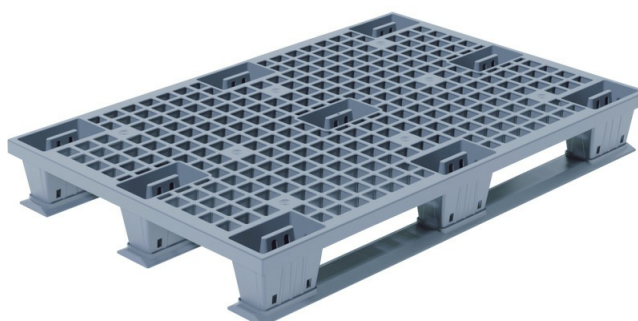

Коммерческое предложение

Паллет 1200x800x160 перфорированный, на 3 полозьях серый, арт. TR 1208 LPS

Вкладываемый	Нет
Штабелируемый	Да
Длина (мм)	1200
Ширина (мм)	800
Высота (мм)	150
Боковые стенки	Нет
Количество в 40 ft HQ	390
Количество в еврофуре 82 м3	495
Количество в стопке	15
Материал	Полиэтилен низкого давления (HDPE)
Код	26134
ШтрихКод	2002860261346
Аксессуары	Контейнер круглый, 365мл
Количество на складе «Офис Москва»	1
Количество на складе «РЦ Подольск МО»	1
Ид	247413
Название	Паллет 1200x800x150 на полозьях
Цвет	серый
Объем, литр	144
Бренд	Тара.ру