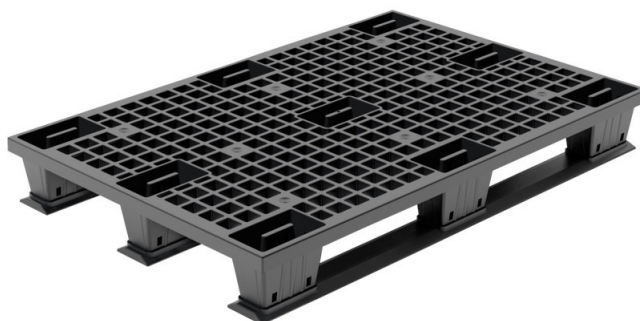

Коммерческое предложение

Паллет 1200x800x160 перфорированный, на полозьях чёрный, арт. TR 1208 LPS

Цена - 2351.00 руб.

info@pack-euro.ru

621575@mail.ru

С уважением, Европактрейд