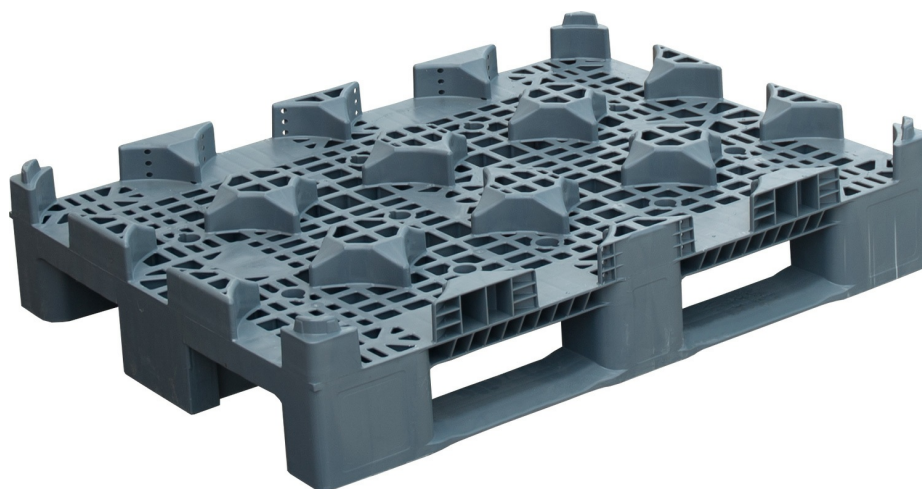

Коммерческое предложение

Паллет 1085x812x225 мм для бутылок серый, арт. Bottlepall

Вкладываемый	Нет
Штабелируемый	Нет
Длина (мм)	1086
Ширина (мм)	812
Высота (мм)	225
Боковые стенки	Нет
Количество в 40 ft HQ	336
Количество в еврофуре 82 м3	432
Количество в стопке	24
Материал	полипропилен (PP)
Код	10659
ШтрихКод	2002860106593
Количество на складе «Офис Москва»	1
Количество на складе «РЦ Подольск МО»	1
Ид	244054
Название	Поддоны для бутылей 19 литров
Цвет	серый
Объем, литр	198.23
Вес	14.8