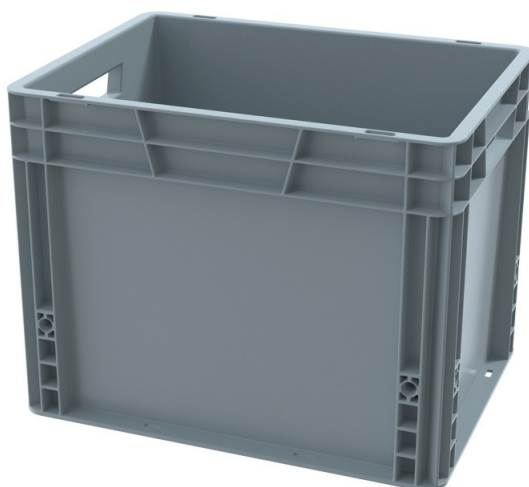

# Ящик 400х300х320 сплошной, усиленное дно, серый, арт. SPK 4032

Вкладываемый	Нет
Штабелируемый	Да
Длина (мм)	400
Ширина (мм)	300
Высота (мм)	320
Размер внутренний длина	370
Размер внутренний ширина	270
Размер внутренний высота	315
Боковые стенки	Нет
Количество в 40 ft HQ	1400
Количество в еврофуре 82 м3	1848
Количество в стопке	12
Материал	Полипропилен (PP)
Морозостойкость	0°C ⇄ + 50°C
Код	25249
ШтрихКод	2000026252498
Похожие товары	Ящик сплошной 400×300×120 мм, объем 14.4 л., арт.: SPK 4011
Количество на складе «Офис Москва»	1
Количество на складе «РЦ Подольск МО»	1
Ид	247018

Название	Ящик сплошной 400×300×320 мм, объем 38.4 л., арт.: SPK 4032
Цвет	серый
Объем, литр	38.4
Вес	1.55

Цена - 1447.00 руб.

---

[info@pack-euro.ru](mailto:info@pack-euro.ru)

[621575@mail.ru](mailto:621575@mail.ru)