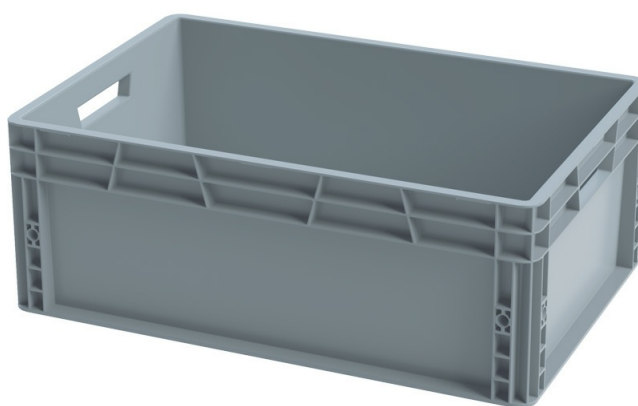

# Ящик 600x400x220 сплошной, усиленное дно, серый, арт. SPK 6022

Вкладываемый	Нет
Штабелируемый	Да
Длина (мм)	600
Ширина (мм)	400
Высота (мм)	230
Размер внутренний длина	570
Размер внутренний ширина	370
Размер внутренний высота	215
Боковые стенки	Нет
Количество в 40 ft HQ	1000
Количество в еврофуре 82 м3	1320
Количество в стопке	10
Материал	Полипропилен (PP)
Морозостойкость	0°C ⇄ + 50°C
Код	25252
ШтрихКод	2000026252528
Аксессуары	Крышка 600x400
Похожие товары	Ящик сплошной 600x400x170 мм, объем 40.8 л., арт.: SPK 6017
Количество на складе «Офис Москва»	1
Количество на складе «РЦ Подольск МО»	1

Ид	247021
Название	Ящик сплошной 600×400×220 мм, объем 52.8 л., арт.: SPK 6022
Цвет	серый
Объем, литр	52.8
Вес	2.2

Цена - 2144.00 руб.

---

[info@pack-euro.ru](mailto:info@pack-euro.ru)

[621575@mail.ru](mailto:621575@mail.ru)