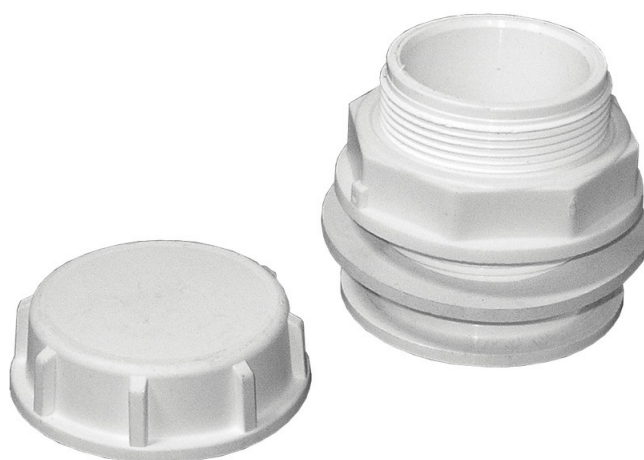

# Отвод 2" пластик (П), арт. Отвод 2" пластик (П)

Вкладываемый	Нет
Штабелируемый	Нет
Длина (мм)	100
Ширина (мм)	100
Высота (мм)	70
Количество в 40 ft HQ	1000000
Количество в еврофуре 82 м3	1000000
Количество в стопке	1
Код	19238
ШтрихКод	2000003192380
Количество на складе «Офис Москва»	1
Количество на складе «РЦ Подольск МО»	1
Ид	260654
Название	Пробка для контейнера 2" (50,8 мм)
Вес	0.1