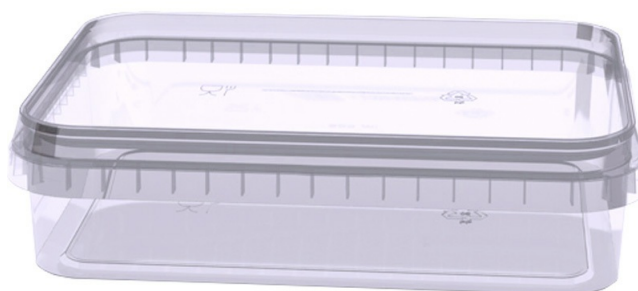

Коммерческое предложение

Система многофункциональная Два ведра 18л+18л, серо-синие крышки, цв. белый, арт. СМ "Два ведра" серо-синие крышки, цв. белый

Вкладываемый	Да
Штабелируемый	Нет
Длина (мм)	300
Ширина (мм)	270
Высота (мм)	330
Код	27951
ШтрихКод	2002860279518
Количество на складе «Офис Москва»	1
Количество на складе «РЦ Подольск МО»	1
Ид	265037
Название	СМ "Два ведра"
Цвет	серо-синий
Объем, литр	36
Вес	1.24