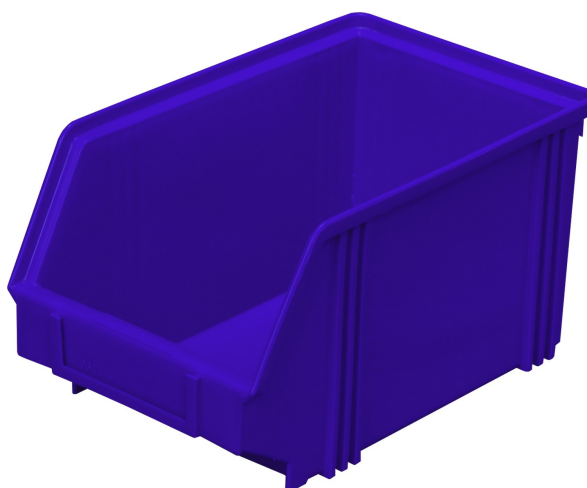

# Ящик 250x148x130 синий, арт. 7967

Вкладываемый	Нет
Штабелируемый	Да
Длина (мм)	250
Ширина (мм)	148
Высота (мм)	130
Боковые стенки	Нет
Количество в 40 ft HQ	12000
Количество в еврофуре 82 м3	15360
Количество в стопке	60
Количество в упаковке	60
Материал	Полипропилен (PP)
Код	01705
ШтрихКод	2000026017059
Похожие товары	Ящик сплошной 250×150×130 мм, объем 4.88 л., арт.: 5002
Количество на складе «Офис Москва»	1
Количество на складе «РЦ Подольск МО»	1
Форма	прямоугольный
Ид	243754
Название	Ящик сплошной 250×148×130 мм, объем 4.81 л., арт.: 7967
Цвет	синий
Объем, литр	4.81